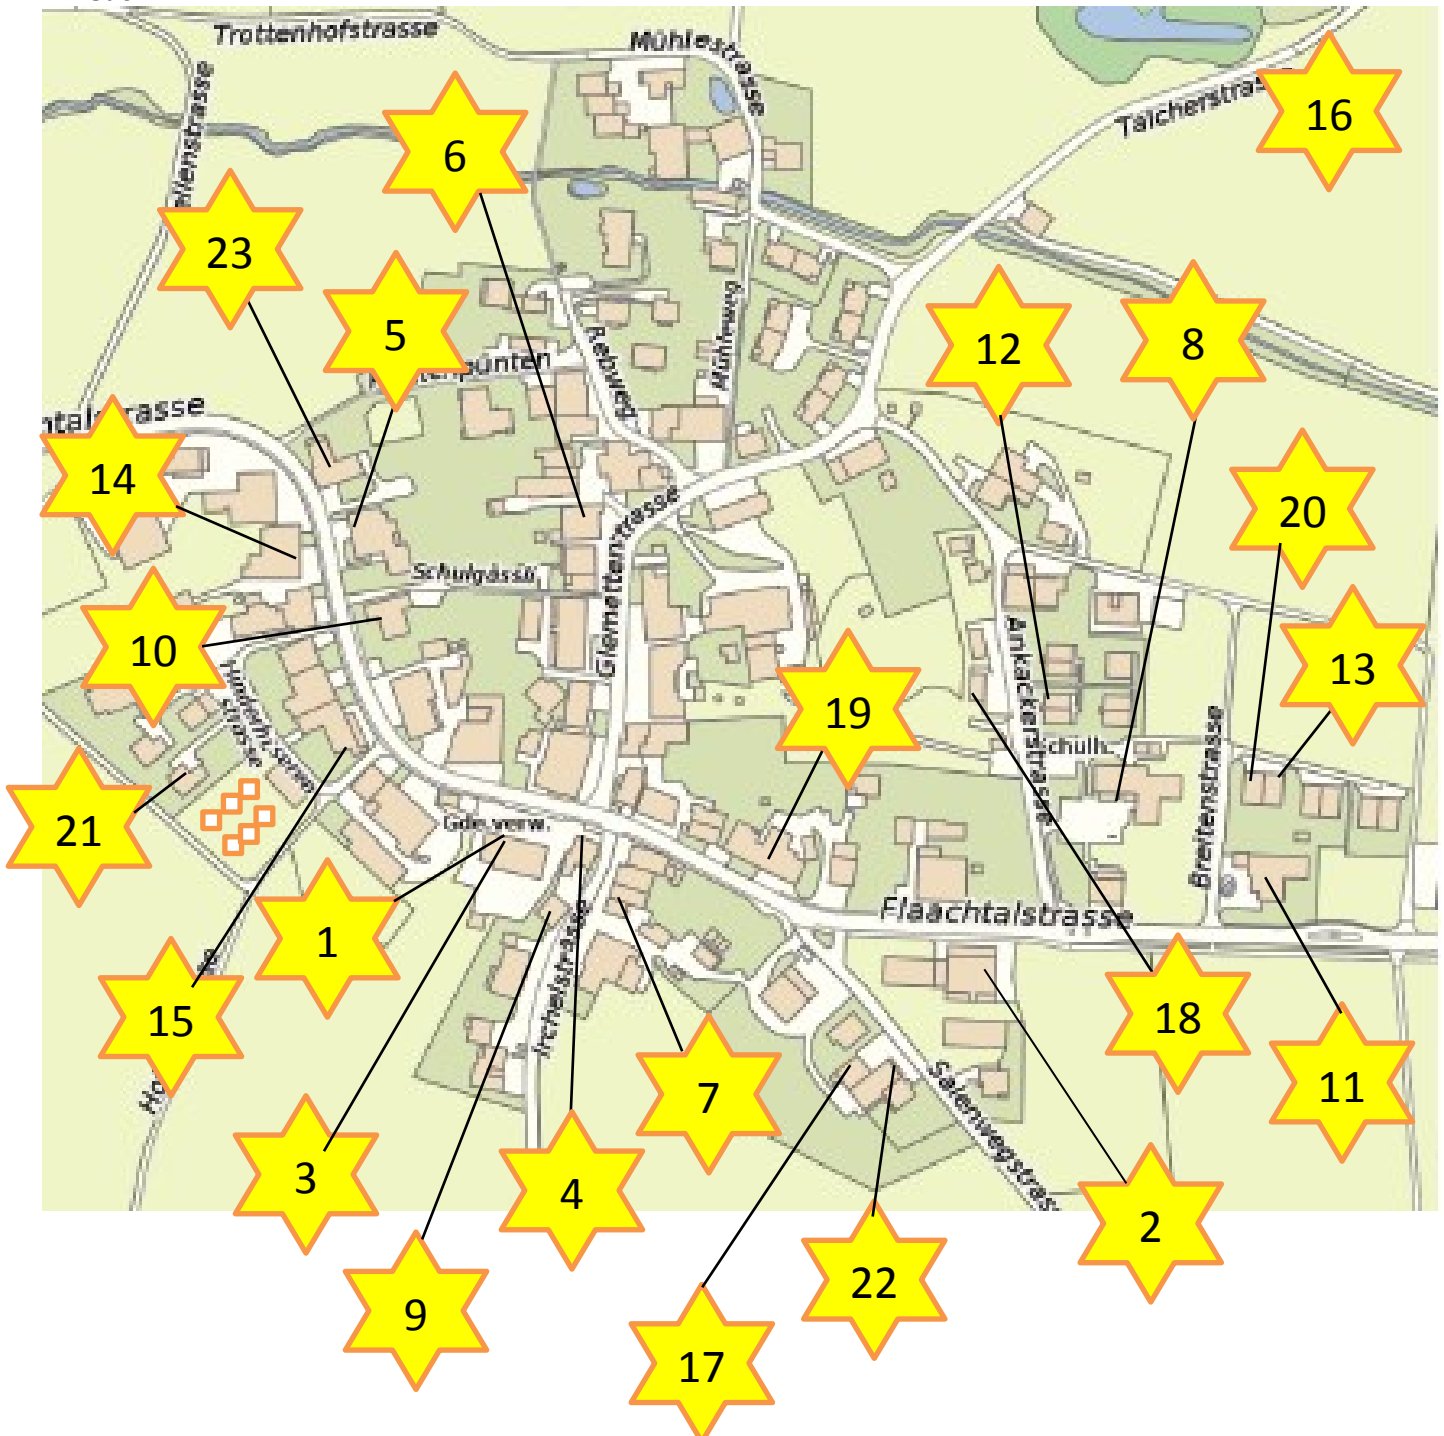

KULTURKOMMISSION VOLKEN

Dezember 21

Mi	1	Gemeindeverwaltung Flaachtalstrasse 17	--
Do	2	Daniela und Patric Manz Flaachtalstrasse 7	18:00 – 20:00 Uhr Draussen, Glühwein, Weihnachtstee, Wienerli und Brötli
Fr	3	Volg Laden Flaachtalstrasse 17	--
Sa	4	Gerda Keller Irchelstrasse 2	--
So	5	Mary Fürer Flaachtalstrasse 42b	--
Mo	6	Ursi Schuler Glemettenstrasse 17	Draussen 18:00 – 20:00 Glühwein und Punsch
Di	7	Therese Keller Irchelstrasse 3	--
Mi	8	Primarschule Ankackerstrasse 2	17:30 – 18:30 Uhr, Eröffnung Fenster danach Apéro von der Bibliothek
Do	9	Ursi Ritzmann Irchelstrasse 6	Offener Garten 18:00 – 20:00
Fr	10	Altes Schulhaus Flaachtalstrasse 40	--
Sa	11	Maria Bernardin und Lucky Keller Breitestrasse 2	Ab 17:00 Uhr offene Stube Apérogebäck, 2G Pflicht für Innen; auch Personen, welche die 2G-Bestimmungen nicht erfüllen sind herzlich willkommen. Bewirtung draussen unter Dach.
So	12	Sabrina und Alain Trachsel Ankackerstrasse 4B	--
Mo	13	Nila Ilg Breitestrasse 18	--
Di	14	Verena Saller Flaachtalstrasse 39	--
Mi	15	Kamila und Martin Kaiser Flaachtalstrasse 29	--
Do	16	Gemeinderat Turnhüsli	18:00 - 20:00 Uhr «Würscht vom Fүүr und öppis z'Trinke»
Fr	17	Fam. Naemi und Stefan Wohler Salenwegstrasse 12	17:30 – 19:00 Offener Garten Glühwein
Sa	18	Fam. Boos und Fam. Giger Ankackerstrasse 8	--
So	19	Fam. Betty und Pascal Müller Flaachtalstrasse 14	Offene Scheune, ab 14:00Uhr Festwirtschaft und Degustation 2G Pflicht für Innen; auch Personen, welche die 2G-Bestimmungen nicht erfüllen sind herzlich willkommen. Bewirtung draussen unter Dach
Mo	20	Jip und Walter Schürch Breitestrasse 20	18:00 – 20:00 offener Garten «Öppis Warms in Buuch!»
Di	21	Ruth Weber Hinderhüserenstrasse 17	--
Mi	22	Fam. Stefanie und Christian Engeler Salenwegstrasse 12	--
Do	23	Fam. Sabine und Dominique Schaufelberger Flaachtalstrasse 48	--
Fr	24	Maja Blapp und Claudia Erb Rebhüsli im Worrenberg	Beim Rebhaus 17.00 – 19.00 Uhr Weihnachts-Apéro