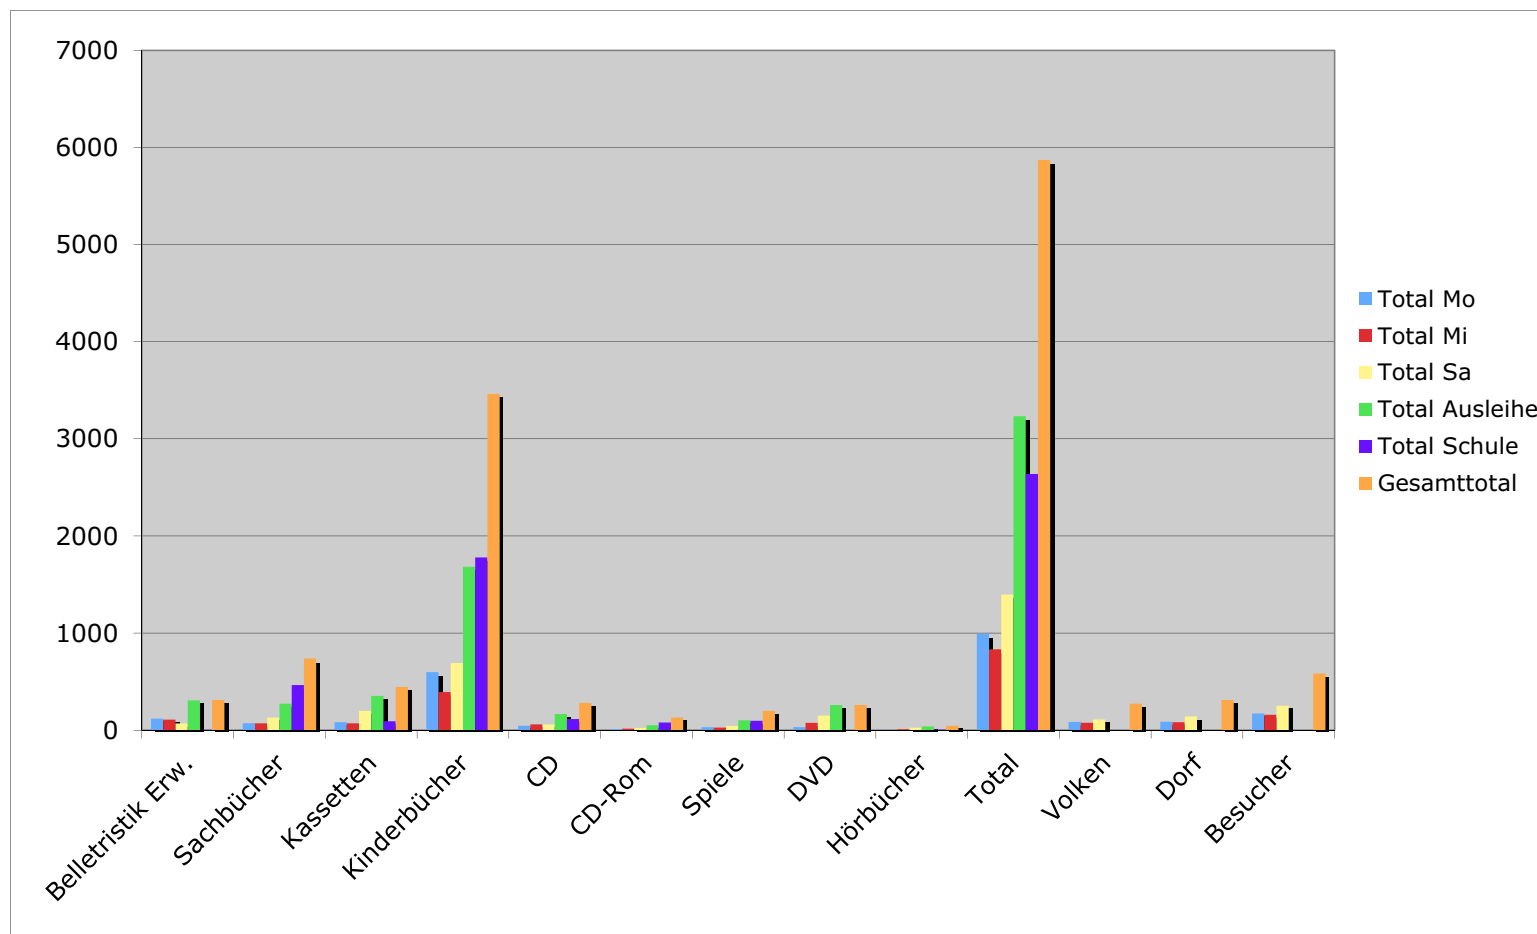

Ausleihstatistik 2010

	Belletristik Erw.	Sachbücher	Kassetten	Kinderbücher	CD	CD-Rom	Spiele	DVD	Hörbücher	Total	Volken	Dorf	Besucher	Schulbesuche
Total Mo	119	72	82	598	46	11	31	32	3	994	85	87	172	
Total Mi	109	71	71	393	60	16	27	76	10	833	77	82	159	
Total Sa	70	130	200	692	60	24	44	151	26	1397	111	142	253	
Total Ausleihe	307	273	353	1683	166	51	102	259	39	3233				
Total Schule	4	465	92	1779	115	79	97	1	6	2638				101
Gesamttotal	311	738	445	3462	281	130	199	260	45	5871	273	311	584	